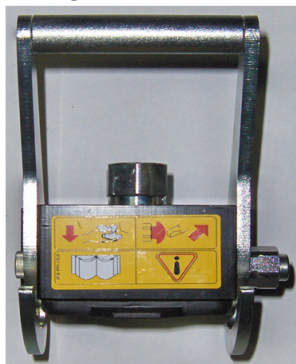

Lynkoblingsautomat FASTER

Varenr. Hun

8949432	2x1/2	Smal
8949322	2x1/2	
8949347	4x1/2	
8949385	2x1/2-2x3/4	
8949382	2x3/4	

Varenr. Han

8949431	2x1/2	Smal
8949321	2x1/2	
8949345	4x1/2	
8949384	2x1/2-2x3/4	
8949381	2x3/4	