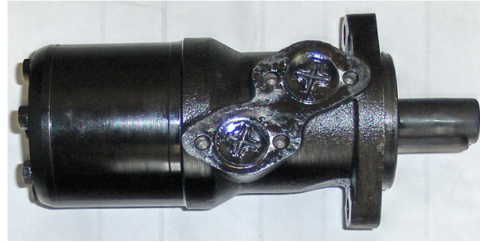

Oliemotor

Varenr.	CM3	aksel
HTMOTOR50	50	Ø25MM
HTMOTOR80	80	Ø25MM
HTMOTOR100	100	Ø25MM
HTMOTOR125	125	Ø25MM
HTMOTOR160	160	Ø25MM
HTMOTOR200	200	Ø25MM
HTMOTOR250	250	Ø25MM
HTMOTOR320	320	Ø25MM
HTMOTOR400	400	Ø25MM

Oliemotor

Varenr.	CM3	aksel
HTMOTOR3250	50	Ø32MM
HTMOTOR32100	100	Ø32MM
HTMOTOR32125	125	Ø32MM
HTMOTOR32160	160	Ø32MM
HTMOTOR32200	200	Ø32MM
HTMOTOR32250	250	Ø32MM
HTMOTOR32320	320	Ø32MM
HTMOTOR32400	400	Ø32MM